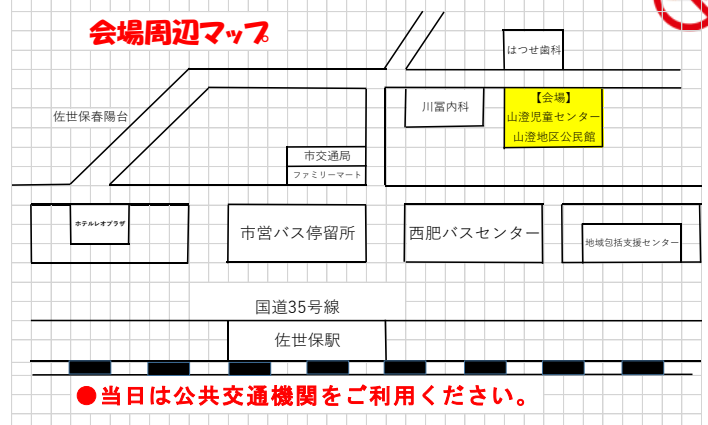

軽食販売

4F	10:00~	駄菓子	100円
	11:00~	パン	100円
		おにぎりセット	200円
		ジュース類	100円

* 4階の飲食スペース以外での飲食はできません。

* 飲食物の持ち込みはできます。

- ★ベビーカー置き場は、2階エレベーター横です。
- ★授乳室は、2階 会議室横のお部屋です。
- ★敷地内禁煙となっていますので、ご協力をお願いします。

会場周辺マップ

●当日は公共交通機関をご利用ください。