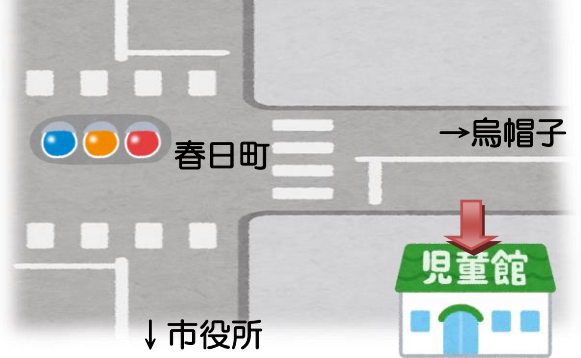

春日

かすがじどうせんたー

児童センター

だより

令和4年1月号

☎ 0956-25-3785

児童センターは…

市内に居住する小学生及び乳幼児（乳幼児は保護者同伴）を対象にした遊び場です。利用料は無料です。

〔指定管理者〕 佐世保市社会福祉協議会

〔住所〕 〒857-0011

長崎県佐世保市春日町18-9
（北地区コミュニティセンター 併設）

〔ホームページ〕 <http://www.sasebo-shakyo.or.jp/>

↑大野

あけましておめでとうございます。

みなさんが元気に過ごせますように。今年もよろしくお祈りします。

おねがい

児童センターに遊びに来るときはマスクをしましょう。

水筒・タオルを持ってきましょう。

こんげつ じょうほう
今月のイベント情報
くわしいなかみは
ポスターみてね!

冬のおたのしみ会

【お金もちゲームなど】

1/8（土）

レッツトライ

【プルンプルンせっけん作り】