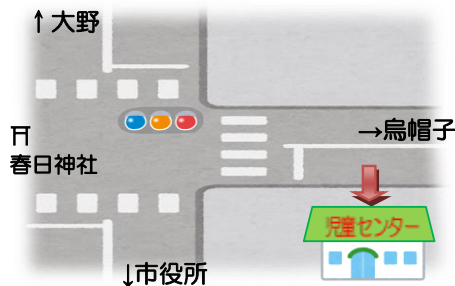

春日 児童センター

かすがじどうせんたー

令和4年5月号 ☎ 0956-25-3785

児童センターは…

市内に居住する小学生及び乳幼児（乳幼児は保護者同伴）を対象にした遊び場です。利用料は無料です。

【指定管理者】 佐世保市社会福祉協議会
 【住所】 〒857-0011 長崎県佐世保市春日町18-9 (北地区コミュニティセンター 併設)
 【ホームページ】 <http://www.sasebo-shakyo.or.jp/>

お願い♡

☆児童センターに遊びに来る時はマスクをしましょう。

☆熱中症予防に、水筒・タオルを持ってきましょう。

「児童福祉週間」

令和4年5月5日～令和4年5月11日

令和4年度児童福祉週間標語

見つけたよ 広がる未来とつかむ夢

4月の活動の様子

新学期が始まり、子ども達はパワーアップ!! 中庭のスナップエンドウも大豊作でした。

親子でリフレッシュ♪

5月 よていひょう 予定表

休館 10:00~18:30 8:30~18:30

ランチタイム 幼児親子対象 (季節休みは除く)
 月~金 12:00~13:00 昼食スペースを開放しています。

日	月	火	水	木	金	土
1	2	3	4	5	6 レットライ	7
8	9	10	11	12	13	14 えいがの日 13:30~
15	16	17	18	19	20	21
22	23	24	25	26	27	28
29	30	31	読書タイム 土と季節休み 8:30~10:00、12:00~13:00 小学生は図書室で読書を楽しみましょう。			