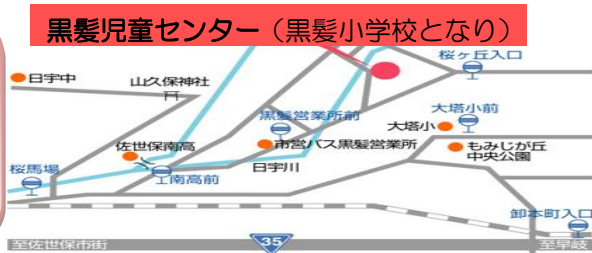

児童センターは、市内に居住する小学生および乳幼児（乳幼児は保護者同伴）を対象にした **遊び場** です。利用料は無料です。

[指定管理者] 佐世保市社会福祉協議会
 [住所] 〒857-1152
 長崎県佐世保市黒髪町52-5
 [ホームページ] <http://www.sasebo-shakyo.or.jp/>

♪じどうせんたーのようす♪

ドッジボールと一輪車が
大人気☆

図書室でお気に入りの本を
探してみよう！

おもちゃがたくさんあるよ♪

☆工作の日☆

新聞紙でエコバッグを作ります♪
 日時：19日（土）2時から3時まで
 ※15名募集します。
 詳しくは館内のポスターを見てね！

6月

午前10時～午後6時30分開館
 午前8時30分～午後6時30分開館
 ※毎週土曜日、季節休み午前8時30分～午前10時、
 午前12時～午後1時は図書室で読書タイムです。

日曜日	月曜日	火曜日	水曜日	木曜日	金曜日	土曜日
		1	2 七夕飾り 4時～	3	4	5
6 休館	7 びよびよくらぶ	8	9	10	11 七夕飾り 4時15分～	12 eスポーツの日
13 休館	14 びよびよくらぶ	15	16 七夕飾り 4時～	17	18	19 工作の日
20 休館	21 びよびよくらぶ エコキャップ運動	22	23	24	25 笹飾りつけ 4時15分～	26 笹贈り 1時30分～
27 休館	28 びよびよくらぶ	29	30			

よこく!! なつまつり

7月31日（土）

午前10時30分～午前11時30分
 午後1時30分～午後2時30分

※詳しくはセンターだより7月号を見てね！