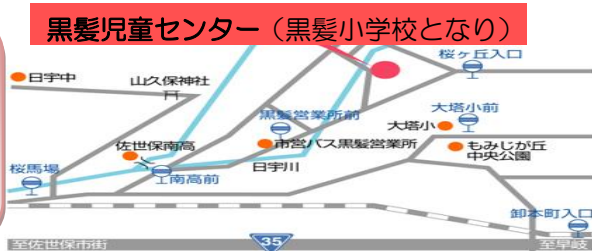

黒髪 くらかみじどうせんたー 児童センター

黒髪児童センターだより 令和3年7月号

☎ 0956-34-0700

児童センターは、市内に居住する小学生および乳幼児（乳幼児は保護者同伴）を対象にした遊び場です。利用料は無料です。

【指定管理者】 佐世保市社会福祉協議会

【住所】 〒857-1152

長崎県佐世保市黒髪町52-5

【ホームページ】 <http://www.sasebo-shakyo.or.jp/>

☐ 午前10時～午後6時30分開館
 □ 午前8時30分～午後6時30分開館
 ※毎週土曜日、季節休み午前8時30分～午前10時、午前12時～午後1時は図書室で読書タイムです。

日曜日	月曜日	火曜日	水曜日	木曜日	金曜日	土曜日
				1	2	3
4 休館	5 びよびくらぶ	6	7	8	9	10 eスポーツの日
11 休館	12 びよびくらぶ	13	14	15	16	17 工作の日 スーパーボール作り
18 休館	19 びよびくらぶ エコキャップ運動	20	21	22 休館	23 休館	24
25 休館	26	27	28	29	30	31 なつまつり

◆アンケートにご協力をお願いします◆

市内の9つの児童センターで、令和3年7月5日（月）から8月7日（土）の間、利用児童と保護者のみなさんを対象とした

「利用者アンケート」を実施します。

児童センターで、より楽しく遊んで頂くために、みなさんのご意見をお聞かせください。

ご協力よろしくお願ひ致します。

◆夏休み期間の開館時間について◆

7月21日（水）から8月31日（火）までの期間は、午前8時30分から午後6時30分まで利用できます。