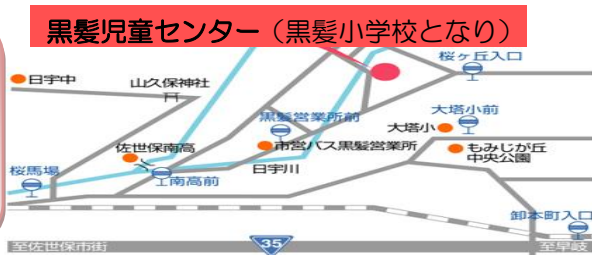

黒髪 くろかみじどうせんたー
児童センター
 黒髪児童センターだより 令和5年1月号
 ☎ 0956-34-0700

児童センターは、市内に居住する小学生および乳幼児（乳幼児は保護者同伴）を対象にした**遊び場**です。利用料は無料です。

[指定管理者] 佐世保市社会福祉協議会

[住所] 〒857-1152

長崎県佐世保市黒髪町52-5

[ホームページ] <http://www.sasebo-shakyo.or.jp/>

☐ 午前10時～午後6時30分開館
 ■ 午前8時30分～午後6時30分開館
 ※毎週土曜日、午前8時30分～午前10時、
 午前12時～午後1時は図書室で読書タイムです。

日曜日	月曜日	火曜日	水曜日	木曜日	金曜日	土曜日
1 休館	2 休館	3 休館	4	5	6	7
8 休館	9 休館	10 	11 	12	13 	14 Wiiの日 1:30～
15 休館	16 ぴよぴよ エコキャップ運動	17	18	19 	20	21 工作の日 2:00～
22 休館	23 ぴよぴよ (子育て支援センター) 10:30～	24	25 	26	27 	28
29 休館	30 ぴよぴよ	31 				

明けまして
 おめでとう
 ございます

2023年が始まりました！
 今年の目標は決めましたか？
 みなさんにとって、楽しい1年になりますように。
 今年も児童センターでみんな仲良く元気に
 遊びましょうね。

☆冬休み期間の開館時間について☆
 1月9日（月）までの間は、下記の休館日を除いて、
 午前8時30分から午後6時30分まで開館しています。
 【休館日】1日（日）、2日（月）、3日（火）、
 8日（日）、9日（月）