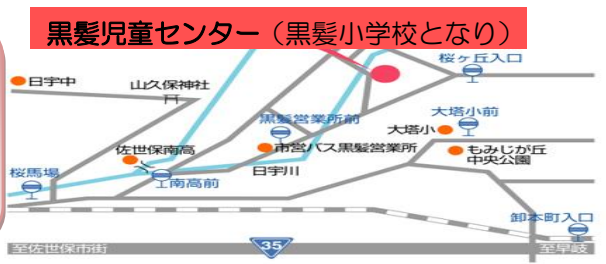

黒髪 児童センター

くろかみじどうせんたー

黒髪児童センターだより 令和5年2月号

☎ 0956-34-0700

児童センターは、市内に居住する小学生および乳幼児（乳幼児は保護者同伴）を対象にした遊び場です。利用料は無料です。

[指定管理者] 佐世保市社会福祉協議会
 [住所] 〒857-1152 長崎県佐世保市黒髪町52-5
 [ホームページ] <http://www.sasebo-shakyo.or.jp/>

新しいおもちゃが
たくさん仲間入りしたよ！

低学年から高学年まで
みんな仲良し♪[人狼]で遊んでいます。

忘れ物がたくさんあります。
『忘れ物入れ』を確認して
帰りましょう。
持ち物には名前を書きましょう！

☆ぴよぴよくらぶ☆
毎週月曜日11時30分から
★絵本の読み聞かせ、簡単な工作など
をしています♪
乳幼児親子さんの遊び場として
ご利用ください。

2月 行事予定

☐ 午前10時～午後6時30分開館
 □ 午前8時30分～午後6時30分開館
 ※毎週土曜日、午前8時30分～午前10時、
 午前12時～午後1時は図書室で読書タイムです。