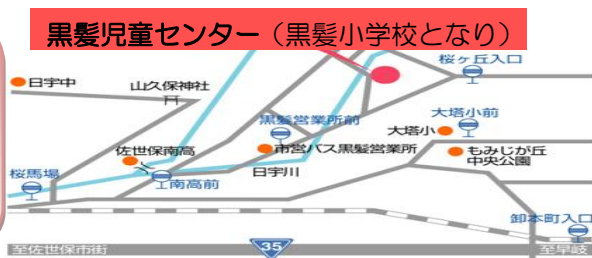

黒髪 くろかみじどうせんたー
児童センター
 黒髪児童センターだより 令和5年4月号
 ☎ 0956-34-0700

児童センターは、市内に居住する小学生および乳幼児（乳幼児は保護者同伴）を対象にした **遊び場** です。利用料は無料です。

[指定管理者] 佐世保市社会福祉協議会
 [住所] 〒857-1152
 長崎県佐世保市黒髪町52-5
 [ホームページ] <http://www.sasebo-shakyo.or.jp/>

ご入学、ご進級おめでとうございます。

令和5年度の利用受付について

令和5年度（令和5年4月1日から令和6年3月31日まで）に児童センターの利用を希望される方は、随時受付を行っておりますので、児童センターに備えてあります「佐世保市立児童館利用登録申込書」等にご記入のうえ、利用される児童センターに提出してください。

*** 学校帰りに遊ぶことを目的に直接利用することを希望される場合は、保護者の方が来館して利用登録申し込みをして下さい。**

青空児童館～楽しいあそびをお届けします～

子ども会など児童健全育成を推進する団体からのご要望により、児童センター職員が出向き、遊び体験（レクリエーション、簡単工作など）実施のお手伝いをいたします。

また「工作・遊びの提案」「遊具貸出」も行っております。
 お気軽にご利用ください。

4月 ぎょうじよてい
行事予定

□ 午前10時～午後6時30分開館
 ■ 午前8時30分～午後6時30分開館
 ※毎週土曜日、季節休み午前8時30分～午前10時、午前12時～午後1時は図書室で読書タイムです。