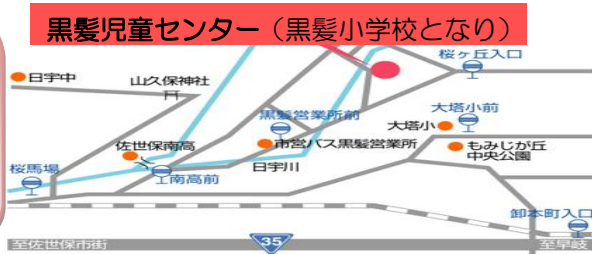

児童センターは、市内に居住する小学生および乳幼児（乳幼児は保護者同伴）を対象にした「遊び場」です。利用料は無料です。

〔指定管理者〕 佐世保市社会福祉協議会
 〔住所〕 〒857-1152 長崎県佐世保市黒髪町52-5
 〔ホームページ〕 <http://www.sasebo-shakyo.or.jp/>

「第24回わんぱくひろば」が開催されます

日時：5月14日（日）午前10時から午後3時まで
 場所：相浦地区コミュニティセンター（佐世保市川下町）
 親子で遊ぼう！！楽しいコーナーがいっぱいあるよ。
 みんな、遊びにきてね！

児童福祉週間

令和5年5月5日～令和5年5月11日
 令和5年度児童福祉週間標語
 小さなて みんなではぐくみ 育ててく

☆スポーツの日☆

今年度から新しく始まった行事です♪
 みんなで楽しく体を動かします。
 日時：10日（水）4時から5時まで
 申し込みはいりません。当日参加OK！

5月

午前10時～午後6時30分開館
 午前8時30分～午後6時30分開館
 ※毎週土曜日、季節休み午前8時30分～午前10時、午前12時～午後1時は図書室で読書タイムです。