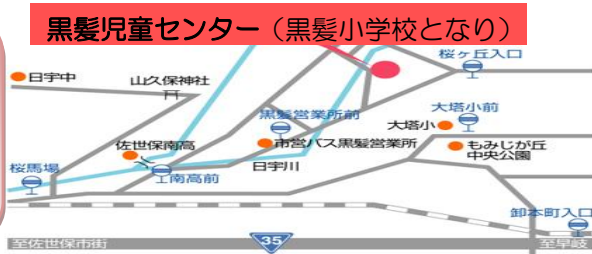

# 黒髪 くらかみじどうせんたー 児童センター

黒髪児童センターだより 令和5年10月号

☎ 0956-34-0700

児童センターは、小学生および乳幼児（乳幼児は保護者同伴）を対象にした「遊び場」です。利用料は無料です。

[指定管理者] 佐世保市社会福祉協議会

[住所] 〒857-1152

長崎県佐世保市黒髪町52-5

[ホームページ] <http://www.sasebo-shakyo.or.jp/>

☐ 午前10時～午後6時30分開館  
 □ 午前8時30分～午後6時30分開館  
 ※毎週土曜日、季節休み午前8時30分～午前10時、午前12時～午後1時は図書室で読書タイムです。

日曜日	月曜日	火曜日	水曜日	木曜日	金曜日	土曜日
1 休館	2 びよびよくらぶ 11:30~	3	4	5 トーンチャイム	6	7 トーンチャイム
8 休館	9 休館	10	11	12 トーンチャイム	13	14 トーンチャイム
15 休館	16 びよびよくらぶ 11:30~	17	18 エコキャップ運動 4:00~	19 トーンチャイム	20	21 トーンチャイム 工作の日
22 休館	23 びよびよくらぶ (支援センター)	24	25	26 トーンチャイム	27	28 トーンチャイム
29 休館	30 びよびよくらぶ 11:30~	31	<b>お知らせ</b> 工作の日…いぶんぶんごま作り♪ 10名募集します。 申込書は10日から配布します😊			

## 児童センターの利用時間について

児童センターでは、学校の生活指導に合わせ、10月10日（火）から3月22日（金）までの間、午後5時までに家に帰るよう指導しています。