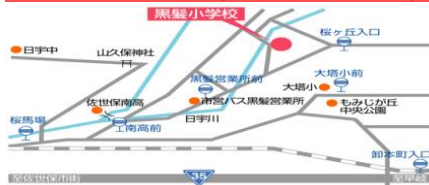

黒髪 くろかみじどうせんたー
児童センター
 黒髪児童センターだより 令和6年4月号 ☎ 0956-34-0700

児童センターは、小学生および乳幼児（乳幼児は保護者同伴）を対象にした遊び場です。
 利用料は無料です。開館時間：午前10:00～午後5:30 休館日：日曜日、祝日、年末年始

【指定管理者】 佐世保市社会福祉協議会

【住所】 〒857-1152

長崎県佐世保市黒髪町 52-5

【ホームページ】 <http://www.sasebo-shakyo.or.jp/>

黒髪児童センター（黒髪小学校となり）

日	月	火	水	木	金	土
	1	2	3	4	5	6
7 休館	8 びよびよくらぶ 午前11時半～	9	10 	11	12	13
14 休館	15 びよびよくらぶ 午前11時半～	16	17 工作の日 午後4時～	18 「キモい いもむし」を作るよ！ 申込書提出順先着10名です！ 	19	20
21 休館	22 びよびよくらぶ 午前11時半～	23	24	25	26 	27
28 休館	29 休館 	30	※昼12時～午後1時は図書室で読書タイムです。 ※給食のある登校日の午後3時までは図書室で学習タイムです。			