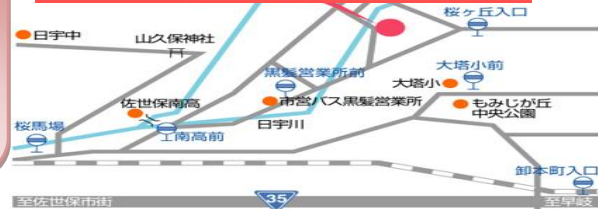

黒髪 くらかみじどうせんたー 児童センター

黒髪児童センターだより 令和8年4月号

☎ 0956-34-0700

児童センターは、小学生および乳幼児（乳幼児は保護者同伴）を対象にした遊び場です。利用料は無料です。開館時間：午前10時～午後5時30分 休館日：日曜日、祝日、年末年始

[指定管理者] 佐世保市社会福祉協議会

[住所] 〒857-1152 長崎県佐世保市黒髪町52-5

[ホームページ] <http://www.sasebo-shakyo.or.jp/>

黒髪児童センター（黒髪小学校となり）

にゅうがく しんきゅう
ご入学、ご進級おめでとうございます。

令和8年度の利用受付について

令和8年度（令和8年4月1日から令和9年3月31日まで）に児童センターの利用を希望される方は、随時受付を行っておりますので、児童センターに備えてある「佐世保市立児童館利用登録申込書」等にご記入のうえ、利用される児童センターに提出してください。

※学校帰りに直接利用することを希望される場合は、保護者の方が来館して利用登録申し込みをしてください。

第27回させぼわんぱくひろばが開催されます

[日時] 5月6日（水・振替休日）午前10時～午後3時

[場所] 佐世保市体育文化館（光月町6-17）

ステージショーや楽しいコーナーが盛りだくさん！ぜひ遊びに来てください☆

KUROKAMI, JIDOU, SASEBO, SHAKYO