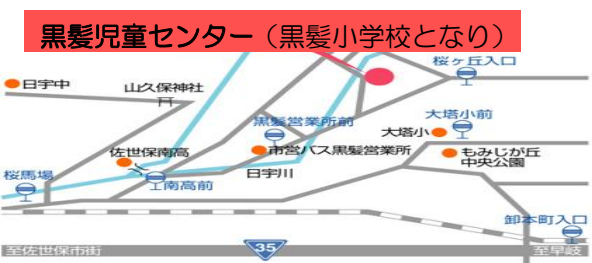

黒髪 くらかみじどうせんたー 児童センター

黒髪児童センターだより 令和8年6月号

☎ 0956-34-0700

児童センターは、小学生および乳幼児（乳幼児は保護者同伴）を対象にした遊び場です。利用料は無料です。開館時間：午前10時～午後5時30分 休館日：日曜日、祝日、年末年始

[指定管理者] 佐世保市社会福祉協議会
 [住所] 〒857-1152 長崎県佐世保市黒髪町52-5
 [ホームページ] <http://www.sasebo-shakyo.or.jp/>

◎昼12時から午後1時までは図書室で読書タイムです。
 ◎給食のある登校日の午後3時までは図書室で学習タイムです。

日曜日	月曜日	火曜日	水曜日	木曜日	金曜日	土曜日
	1 ぴよぴよくらぶ	2 	3	4 	5	6
7 休館	8 ぴよぴよくらぶ	9 プルタブ 回収活動	10	11	12	13 工作の日 1時～
14 休館	15 子育て支援 センター	16	17	18	19	20
21 休館	22 ぴよぴよくらぶ	23	24	25 	26	27 えいがの日 1時～
28 休館	29 ぴよぴよくらぶ	30	★水筒、タオルを持ってきましょう。 ★持ち物には名前を書きましょう。 ★あいさつをしましょう◎			