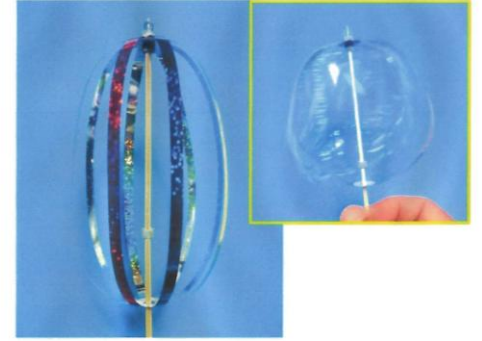

日時：6月13日（土）午後2時～午後3時

場所：図書室
作りたい人は、6月1日（月）から申込受付開始!
おうちの人のサインをもらって提出してね!
先着10名で締め切ります。