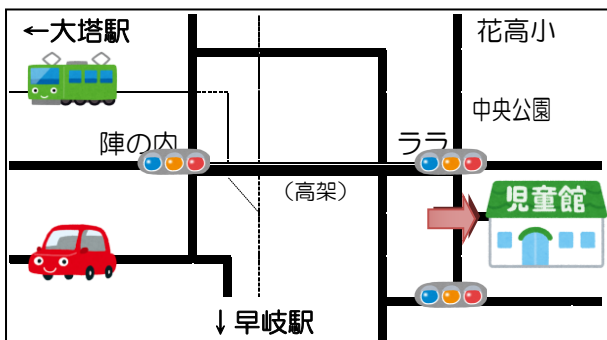

早岐児童センター音楽会

Farewell and Welcome Live 2023

Set List

- ♪ あいあい ♪ さんぽ
- ♪ 南の島のハメハメハ大王
- ♪ おどるポンポコリン
- ♪ カントリーロード
- ♪ 虹 ♪ 学園天国
- ♪ 365日の紙飛行機 etc.

ひごろ、じどう
日頃、児童センターで遊ぶ
なか、しゅうとく
中で習得したバンド演奏を
えんそう
披露します！
ひろ
卒業・卒園・入学・入園・進級…
そつぎょう そつえん にゅうがく にゅうえん しんきゅう
えんそう き
演奏を聴いてみんなでお祝い
しまししょう★

3/25 (土)

14:00START

佐世保市立早岐児童センター

(指定管理者:佐世保市社会福祉協議会)

佐世保市花高1丁目6-45 TEL0956-38-1152

※駐車場に限りがあります

※感染症の拡大状況次第では中止することもあります