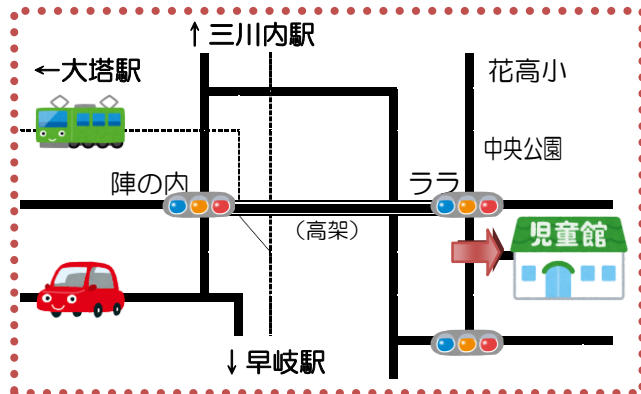

早岐

はいきじどうせんたー

児童センター

だより

令和5年 5月号

☎ 0956-38-1152

児童センターは…

市内に居住する小学生及び乳幼児（乳幼児は保護者）
同伴）を対象にした遊び場です。利用料は無料です。

[指定管理者] 佐世保市社会福祉協議会

[住所] 〒859-3212

長崎県佐世保市花高1丁目6-45

[ホームページ] <http://www.sasebo-shakyo.or.jp/>

じどうふくししゅうかん 児童福祉週間

令和5年5月5日～令和5年5月11日

れいわ ねん どじどうふくししゅうかんひょうご
令和5年度児童福祉週間標語
ちい

小さなて みんなで

はぐくみ そだ 育ててく

「第24回させぼわんぱくひろば」が開催されます

日時：5月14日（日） 午前10時から午後3時まで

場所：相浦地区コミュニティセンター（佐世保市川下町）

親子で遊ぼう！！楽しいコーナーがいっぱいあるよ。

みんな、遊びにきてね！

早岐児童センターでは、独自に様々な検定
を行っています。6種目全て1級に合格
したら『スーパー小学生』の称号を手
入れられますよ！！

誰でも最初は初心者！恥ずかしがらずに
どんどん挑戦して下さい☆