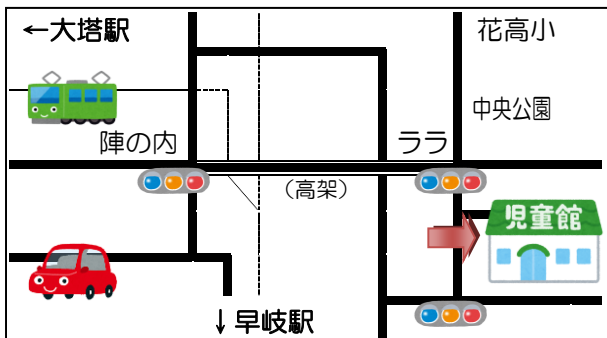

## Set List

- ♪ アイアイ
- ♪ 南の島のハメハメハ
- ♪ おどるポンポコリン
- ♪ エビカニクス
- ♪ 365日の紙飛行機
- ♪ かわいくてごめん
- ♪ 新時代 etc.

ひごろ、じどう、あそ  
日頃、児童センターで遊ぶ

なか、しゅうとく、えんそう  
中で習得したバンド演奏を  
ひろう  
披露します！

みんなが知っている曲もたくさん演奏するので、ぜひ聴きに来て下さい★