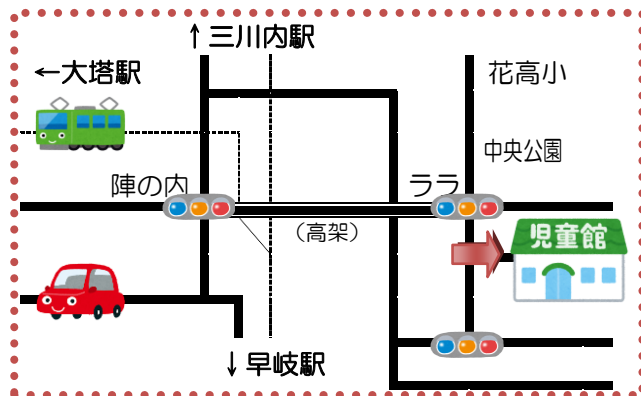

早岐

はいきじどうせんたー

児童センター

だよ

令和5年 12月号

☎ 0956-38-1152

児童センターは…

小学生及び乳幼児（乳幼児は保護者同伴）を対象にした遊び場です。利用料は無料です。

[指定管理者] 佐世保市社会福祉協議会
 [住所] 〒859-3212
 長崎県佐世保市花高1丁目6-45
 [ホームページ] <http://www.sasebo-shakyo.or.jp/>

冬休み期間の開館時間について

12月23日（土）から1月8日（月）までの間は、下記の休館日・日曜・祝日を除いて、午前8時30分から午後6時30分まで開館しています。

【休館日】年末年始 12月29日（金）から1月3日（水）まで

地域の方々とミニ門松を作ろう

早岐地区民生委員児童委員協議会と早岐地区老人クラブ連合会のみなさんにご協力いただき、今年も開催いたします！手作りの門松で新年を迎えてみませんか？
 詳しくは添付のチラシをご覧ください。

さつまいもを収穫しました！！

5月に植えたさつまいもの苗が、ぐんぐん成長し、無事に収穫することが出来ました。やきいも、大学いも、スイートポテト…(*^-^*)
 みなさんはどんな風に食べますか？