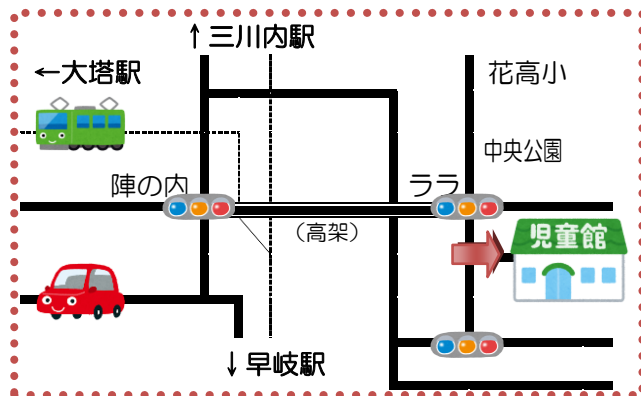

早岐

はいきじどうせんたー

児童センター

だよ

令和6年 1月号

☎ 0956-38-1152

児童センターは…

小学生及び乳幼児（乳幼児は保護者同伴）を対象にした遊び場です。利用料は無料です。

〔指定管理者〕 佐世保市社会福祉協議会

〔住所〕 〒859-3212

長崎県佐世保市花高1丁目6-45

〔ホームページ〕 <http://www.sasebo-shakyo.or.jp/>

あけましておめでとう!

新しい1年のスタートです！今年もみなさんの笑顔あふれる児童センターであることを願っています。たくさん遊んで、色々な経験をして大きく成長しましょう！！

～児童センターの満足度調査を行いました～

令和5年7月10日（月）から9月2日（土）までの期間、市内9つの児童センターで、開館時間内に来館して施設を利用された児童と保護者のみなさまの協力を得て、アンケートを実施しました。（回答数：児童543名、保護者193名）