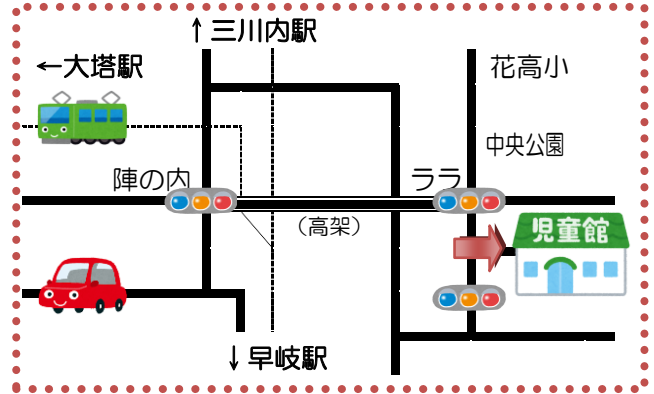

早岐

はいきじどうせんたー

児童センター

だよ

令和6年 3月号

☎ 0956-38-1152

児童センターは…

小学生及び乳幼児（乳幼児は保護者同伴）を対象にした遊び場です。利用料は無料です。

[指定管理者] 佐世保市社会福祉協議会
 [住所] 〒859-3212
 長崎県佐世保市花高1丁目6-45
 [ホームページ] <http://www.sasebo-shakyo.or.jp/>

重要!

れいわ ねんど じどう りようじかん か 令和6年度から児童センターの利用時間が変わります

3/30 (土) まで		⇒	4/1 (月) から	
平日	10:00 ~ 18:30		10:00 ~ 17:30	
土曜日、 はるなつ・ふゆやす 春・夏・冬休み	8:30 ~ 18:30			