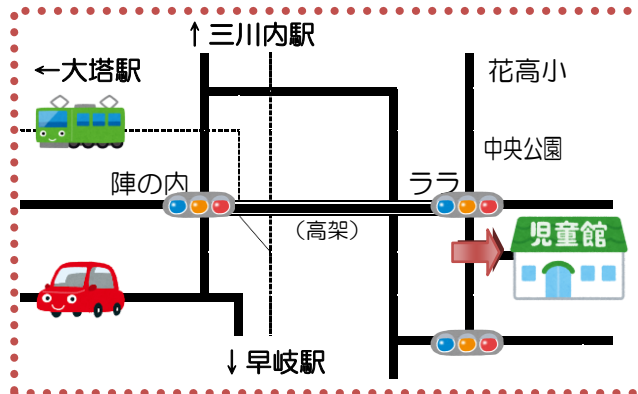

## 児童センターは…

小学生及び乳幼児（乳幼児は保護者同伴）を対象にした遊び場です。利用料は無料です。

〔指定管理者〕 佐世保市社会福祉協議会

〔住所〕 〒859-3212

長崎県佐世保市花高1丁目6-45

〔ホームページ〕 <http://www.sasebo-shakyo.or.jp/>

にゅうえん にゅうがく しんきゅう