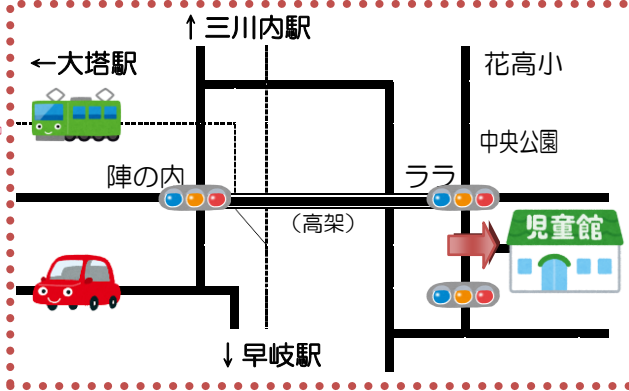

## 児童センターは…

小学生及び乳幼児（乳幼児は保護者同伴）を対象にした遊び場です。利用料は無料です。

HAKKIJIDOU\_SASEBO\_SHAKYO

[指定管理者] 佐世保市社会福祉協議会  
 [住所] 〒859-3212  
 長崎県佐世保市花高1丁目6-45  
 [ホームページ] <http://www.sasebo-shakyo.or.jp/>