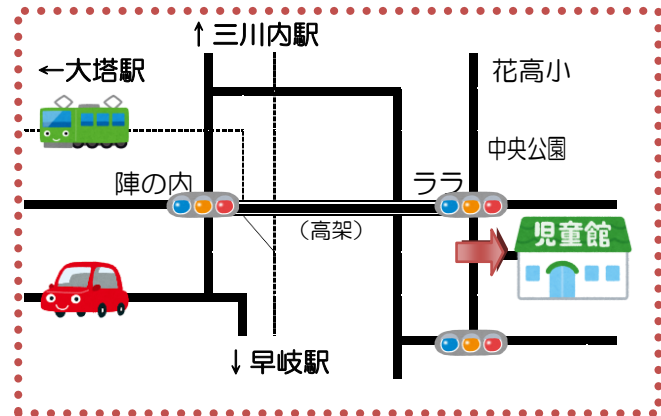

早岐

はいきじどうせんたー

児童センター

だより

令和8年 5月号

☎ 0956-38-1152

児童センターは…

小学生及び乳幼児（乳幼児は保護者同伴）を対象にした遊び場です。利用料は無料です。

[指定管理者] **佐世保市社会福祉協議会**
 [住所] 〒859-3212
 長崎県佐世保市花高1丁目6-45
 [ホームページ] <http://www.sasebo-shakyo.or.jp/>

令和8年度 「こどもまんなか 児童福祉週間」

令和8年5月5日～5月11日

令和8年度 児童福祉週間標語

「いこうぜ！みんな キラキラのあしたへ ゴーゴゴー！」

「第27回させぼわんぱくひろば」が開催されます