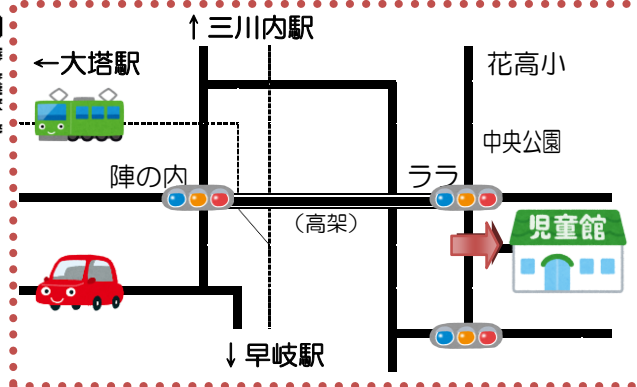

早岐

はいきじどうせんたー

児童センター

だより

令和8年 7月号

☎ 0956-38-1152

児童センターは…

小学生及び乳幼児（乳幼児は保護者同伴）を対象にした遊び場です。利用料は無料です。

〔指定管理者〕 佐世保市社会福祉協議会

〔住所〕 〒859-3212

長崎県佐世保市花高1丁目6-45

〔ホームページ〕 <http://www.sasebo-shakyo.or.jp/>

アンケートにご協力をお願いします

市内の9つの児童センターで、令和8年7月8日（水）から9月2日（水）までの間、開館時間内に施設に来館し利用した児童と保護者のみなさんを対象に「利用者アンケート」を実施します。児童センターでより楽しく遊んで頂くために、みなさんのご意見をお聞かせください。ご協力よろしくお願ひ致します。

熱中症にご用心！！

7月に入り、太陽の日差しも強くなってきます。児童センターに遊びに来る時は必ず「帽子・タオル・水筒」を持ってきましょう。昨年に引き続き、熱中症警戒アラートも毎日チェックしながら、安全に遊べるよう心がけていきます。

7月・8月のおすすめ行事

たいかい マンカラ大会

期間：7月23日（木）～8月1日（土）
 場所：早岐児童センター

めいえコンテスト

期間：8月5日（水）～8月22日（土）
 場所：早岐児童センター