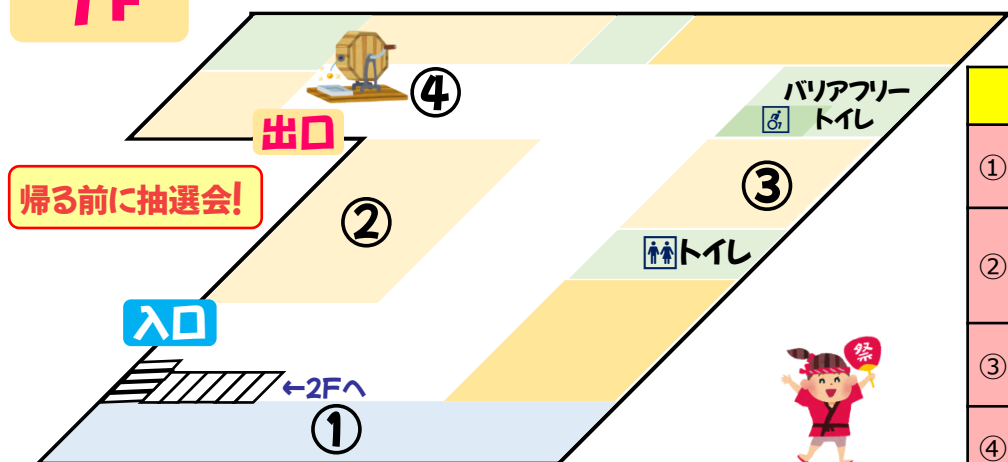

会場

稲荷児童センター及び

南地区コミュニティセンター

※会場内飲食禁止

※裏面もご覧ください

2F

フロア案内

2Fフロア	
⑤	春日児童センター ストロー的当て・キャッチ&リリース
⑥	黒髪児童センター クロリンピック
⑦	宇久児童センター 海のおくりもの★シェルクラフトコーナー
⑧	相浦児童センター ヨーヨーフリ・トロロじゃんけん
⑨	早岐児童センター アイドルデビュー?!

1F

帰る前に抽選会!

1Fフロア	
①	大野児童センター ドリームランドへようこそ
②	広田児童センター 遊ぼうDAY デオドライザーボトル作り ターゲットプレイ
③	山澄児童センター 「カラふる☆スライム」体験
④	【ガラボン抽選会場】

※入口右スペースは、ベビーカー置き場があります

～ご入場の際のお願い～

- ①入場の際、マスク着用
- ②受付にて、消毒・検温を実施
- ③当日、体調等優れない方は、
入場をご遠慮ください。