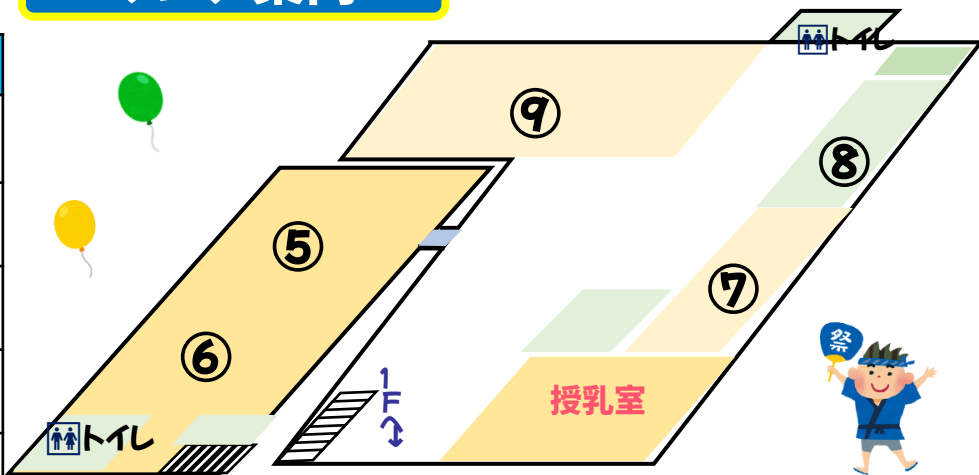

会場

稲荷児童センター及び

南地区コミュニティセンター

※会場内飲食禁止

※裏面もご覧ください

2F

フロア案内

2Fフロア	
⑤	春日児童センター ストロー的当て・キャッチ&リリース
⑥	黒髪児童センター クロリンピック
⑦	宇久児童センター 海のおくりもの★シェルクラフトコーナー
⑧	相浦児童センター ヨーヨーフリ・トロロじゃんけん
⑨	早岐児童センター アイドルデビュー?!

1F

帰る前に抽選会!

1Fフロア	
①	大野児童センター ドリームランドへようこそ
②	広田児童センター 遊ぼうDAY デオドライザーボトル作り ターゲットプレイ
③	山澄児童センター 「カラふる☆スライム」体験
④	【ガラボン抽選会場】

※入口右スペースは、ベビーカー置き場があります

～ご入場の際のお願い～

- ①入場の際、マスク着用
- ②受付にて、消毒・検温を実施
- ③当日、体調等優れない方は、
入場をご遠慮ください。