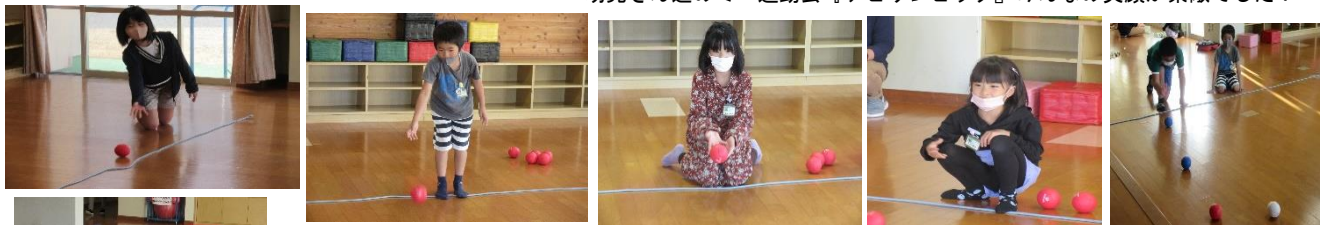

あっという間に帰宅時間になるので、みんな遊び足りない様子…そんな中でも、時間をみつけて今月も児童センターにたくさん遊びに来てください！

先月のみんなの様子から…

たくさんの秋を見つけることが出来ましたね！

【チビリンピック】

幼児さん達のミニ運動会『チビリンピック』みんなの笑顔が素敵でした！

『ポッチャ』珍しいスポーツにみんな興味津々。ルールも簡単だし、みんなですると笑顔もいっぱい楽しいね！ 戦術・戦略が大事でとても奥深いスポーツでしたね…。

【ふくしの広場】車いすの操作や身体の不自由な人への接し方などを学びました。今後のみなさんの優しい心遣いに期待しています！

日	月	火	水	木	金	土
1	2	3 文化の日	4	5 芋ほり ふれあいタイム	6	7
8	9 ガーデニング	10 チャレンジ スポーツ	11 チャレンジ スポーツ	12 けいさつかん 警察官	13	14 エコ活動
15	16 ガーデニング	17	18	19 子どもまつり	20	21 乳幼児相談会
22	23 勤労感謝の日	24 ふれあいタイム	25 ひなんくんれん 避難訓練	26 しょうぼうし 消防士	27	28
29	30	●毎週金曜日は、設定保育を行っています (対象：乳幼児親子)				

今月のレッツトライ！

1. 芋ほり 日時：11月5日(土) 午前9時30分～12時まで
 今年も小浜の川崎さんからご招待いただきました。当日は現地集合・解散でご参加下さい。
 ※人数把握のため、参加希望者は早めに事務室に申し込んでください。

2. チャレンジスポーツ 日時：11月10日(木)・11日(金) 午後3時30分～
 今月は『ピアポン』というアメリカ発祥の珍しいスポーツに挑戦します。
 テーブルの両端に置かれたカップに両端からピンポン玉を投げ合い、先に相手のカップの中にピンポン玉を入れたほうが勝ちというルールです。