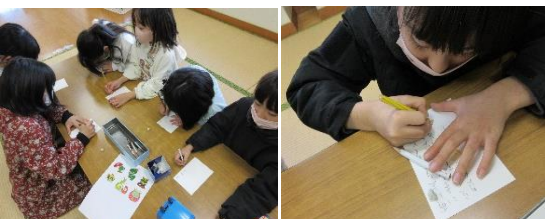

【年賀状を書こう(12月)】