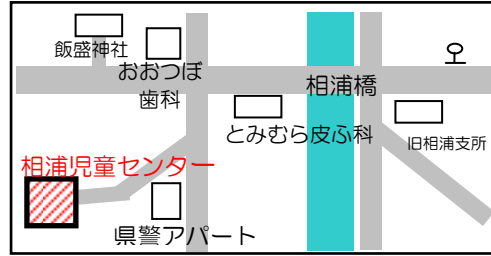

令和2年
9月号

相浦児童センターだより

佐世保市社会福祉協議会 相浦児童センター
 ☎858-0918 佐世保市相浦町357 TEL0956 (47) 2323
 児童センターホームページ <http://www.sasebo-shakyo.or.jp/>

行事予定

特別開館 月曜～金曜 10:00～
 対象：主に乳幼児親子
 ☆毎週月曜：設定保育（よみきかせ、簡単工作など）
 それ以外は施設開放

児童センターは、市内に居住する小学生
 および乳幼児（乳幼児は保護者同伴）を対象
 にした「遊び場」です。
 利用料は無料です。

児童センターからのお願い

コロナウイルス感染予防対策として、来館時に次のことをお願いしています

- ① 検温（玄関で熱を測ります）
- ② せっけんで手洗い、手指消毒
 ※自分のハンカチやタオルを使いましょう
- ③ マスク着用

※冷水器は使用していません 水筒を持ってきてね

※部屋の換気・遊具の除菌をしています

遊んでいる時は、お友達と密にならないよう声掛けをおこなっています

あいのうらファーム

たくさんの夏野菜ができました！！
 秋にはおいもができるよ！