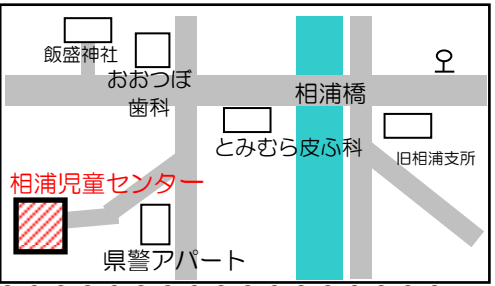

**行事予定**

特別開館 月曜～金曜 10:00～ 対象：主に乳幼児親子  
☆毎週月曜：設定保育（よみきかせ、簡単工作など）  
それ以外は施設開放（夏休み中は、お休みです）

じどう しょうがくせい ほごしゃ どうはん ばいばい  
児童センターは市内に居住する小学生および乳幼児（乳幼児は保護者同伴です）を対象にした「遊び場」です。利用料は無料です。

れいわ ねんど 赤い羽根 共同募金運動が始まります  
【運動期間】10月1日(木)から12月31日(木)まで  
共同募金は皆さんの地域で役立てられている募金です  
～みなさまのご理解とご協力をよろしくお願いいたします～

じどう りょうじかん  
**児童センターの利用時間について**  
児童センターでは、学校の生活指導に合わせて、10月13日(火)から3月24日(水)までの間、午後5時までに家に帰るように指導しています。  
※保護者のお迎えがある児童は、午後6時30分まで利用できます。

**ドッジボール大会・第21回 羽ばたけ児童センターまつり開催中止のお知らせ**  
新型コロナウイルス感染症の発生以来、いまだ終息の目途が立たない状況にあります。  
子どもたちや、来場して下さる皆様の健康と安全を第一に考え、大変残念ではありますが、今年度の開催を見送ることとしました。  
楽しみにしていただいていた皆様には申し訳ありませんが、ご理解の程よろしくお願いいたします。

日	月	火	水	木	金	土
あかし 赤字は休館日				1 かぼちゃの童さ当て発表♪	2	3
4	5 設定保育	6	7	8	9	10
11	12	13	14	15	16	17 つり棒・つり縄の日 2:00～
18	19 設定保育	20	21	22	23	24
25	26 設定保育	27	28	29	30	31 あいのうらクリーン隊 10:00～

**あいのうらクリーン隊員を募集します！！**  
10月31日(土) 10時～12時(終了予定) ※雨天時は中止です  
【集合時間・場所】9時50分までに相浦児童センター  
【募集人数】10名程度  
【持ってくるもの】首かけタイプの水筒、帽子、タオル  
【申込み方法】相浦児童センターで配布している申込書を必ずセンターに提出してね♪  
☆ゴミ拾い後は、参加者全員でごほうびタイムをします☆  
☆詳しくは裏面のポスターをみてね♪♪