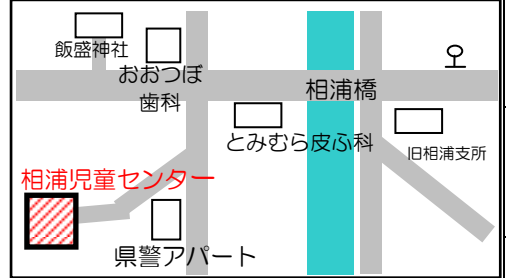

佐世保市社会福祉協議会 相浦児童センター
 〒858-0918 佐世保市相浦町357 TEL0956 (47) 2323
 児童センターホームページ <http://www.sasebo-shakyo.or.jp/>

児童センターは市内に居住する小学生および乳幼児（乳幼児は保護者同伴です）を対象にした「遊び場」です。利用料は無料です。

冬休み期間の開館時間について
 12月25日（金）から1月7日（木）までの間は、下記の休館日を除いて午前8時30分から午後6時30分まで開館しています。
 【休館日】年末年始 12月29日（火）から1月3日（日）まで

日	月	火	水	木	金	土
1	2	3	4	5	クリスマスリース作り 2:00～	
6	7 設定保育	8	9	10	11	12
13	14 設定保育	15	16	17	18	19
20	21 設定保育	22	23	24	25	26
27	28	29	30	31		

家族や少人数で“おうち時間”を楽しむお手伝い!!
 ～令和2年度 青空児童館～

児童センターでは毎年、子ども会など児童の健全育成を推進する団体からのご要望により、『青空児童館』と称して職員が出向き、プログラム（例：レクリエーション・簡単工作等）を提供しています。