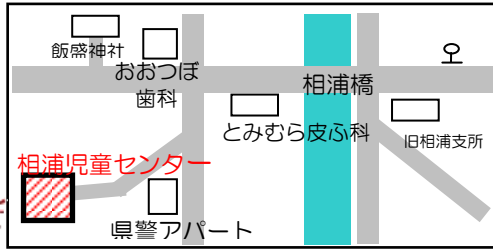

令和3年

相浦児童センターだより

佐世保市社会福祉協議会 相浦児童センター
 〒858-0918 佐世保市相浦町357 TEL0956 (47) 2323
 児童センターホームページ <http://www.sasebo-shakyo.or.jp/>

じどう しょうがくせい ほごしゃどうはん ば しょうがくせい にゅうようじ たいしょう りようりょう ぶりょう
 児童センターは市内に居住する小学生および乳幼児（乳幼児は保護者同伴です）を対象にした「遊び場」です。利用料は無料です。

行事予定

特別開館 月曜～金曜 10:00～
 対象：主に乳幼児親子
 ☆毎週月曜：設定保育（よみきかせ、簡単工作など）
 それ以外は施設開放

日	月	火	水	木	金	土
	あかし 赤字は休館日です					
3	4 ドッジボール タイム 2:00～	5	6	7	8	9
10	11	12 	13	14 	15	16 つり棒・つり縄の日 2:00～
17	18 設定保育 	19	20	21 	22 	23 指編みでマフラーを作ろう 2:00～
24	25 設定保育 ゲット・チャレンジ 	26	27	28	29	30
31	今月のゲットチャレンジはポンポンカーリングだよ みんな 挑戦してね！！ 					