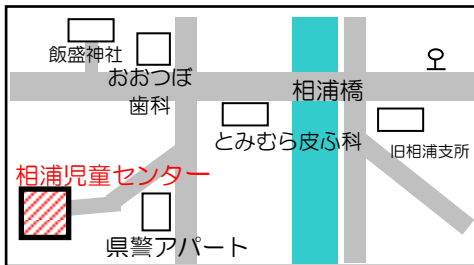

佐世保市社会福祉協議会 相浦児童センター
 ☎858-0918 佐世保市相浦町357 TEL0956 (47) 2323
 児童センターホームページ <http://www.sasebo-shakyo.or.jp/>

じどう しない きょじゅう
児童センターは市内に居住する
 しょうがくせい にゅうようじ にゅうようじ
小学生および乳幼児（乳幼児は
 ほごしや どうはん たいしやう あそ
保護者同伴です）を対象にした「遊
び場」です。利用料は無料です。

じどう ねが 児童センターからのお願い

相浦児童センターでは、コロナウイルス感染予防対策として、来館時に次のこと
 をお願いしています。ひとりひとりが感染予防に心がけましょう

① **検温**（入る前に玄関で必ず熱をはかります）

※37.5度以上あったらおうちに帰りましょう

② **手洗い・手指消毒**

（自分のハンカチかタオルを使いましょう）

③ **マスク着用**（帰宅を促すことがあります）

④ **咳エチケットを守りましょう**

（ひどい人はおうちに帰りましょう）

⑤ **水筒・タオル・ハンカチを忘れずに持って来よう**

（冷水器の使用は現在中止しています）

せんげつ ようす かわ あいのうらじどう けんさく
先月の様子…詳しくは、「相浦児童センター」HPで検索してね

【指あみでマフラー作り】

毛糸を持ちあげて指をくぐらせる作業を根気強く繰り返してマフラーが完成★当日、テレビ佐世保の取材がありました♪

行事予定

特別開館 月曜～金曜 10:00～ 対象：主に乳幼児親子
 ☆毎週月曜：設定保育（よみきかせ、簡単工作など）
 それ以外は施設開放

日	月	火	水	木	金	土
あかじ 赤字は きゅうかんび 休館日	1 設定保育	2	3	4	5	6
7	8 設定保育	9	10	11	12	13 レッツ★トライ 2:00～
14	15 設定保育	16	17	18	19	20 つり棒・つり縄の日 2:00～
21	22 設定保育	23	24	25	26	27 レッツ★トライ 「愛宕山に登ろう！」 2:00～
28	館内行事は、3密に気を付けて実施します。コロナウイルス感染状況をみて、中止または内容が変更になる場合もあります。					