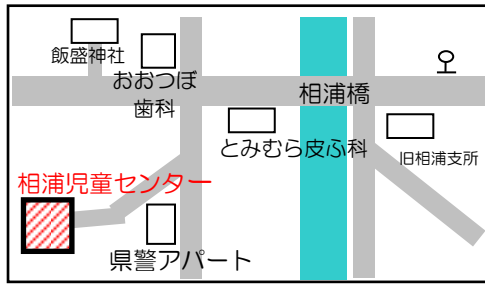

# 行事予定

特別開館 月曜～金曜 10:00～  
 対象：主に乳幼児親子  
 ☆毎週月曜：設定保育（よみきかせ、簡単工作など）  
 それ以外は施設開放

児童センターは市内に居住する小学生および乳幼児（乳幼児は保護者同伴です）を対象にした「遊び場」です。利用料は無料です。

【指定管理者】佐世保市社会福祉協議会  
 【住所】〒858-0918 佐世保市相浦町357  
 【ホームページ】 <http://www.sasebo-shakyo.or.jp/>

## 【夏休み期間の開館時間について】

7月21日（水）から8月31日（火）までの期間は、午前8時30分から午後6時30分まで利用できます。（日曜日・祝日は休館日です）

## 【アンケートにご協力をお願いします】

市内9つの児童センターで、令和3年7月5日（月）から8月7日（土）の間、利用児童と保護者のみなさんを対象とした「利用者アンケート」を実施します。児童センターで、より楽しく遊んで頂くために、みなさんのご意見をお聞かせ下さい。ご協力よろしくお願い致します。

児童センターに遊びに来るときは・・・  
 ☆マスクをしてきてね  
 ☆暑くなってきました。水筒とタオルを忘れずに持ってきてね