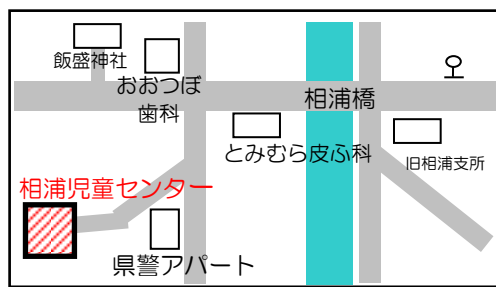

行事予定

設定保育は、小学校の冬休み期間中お休みです
 開館中（8時30分～18時30分）は、乳幼児親子さんも自由に館内のおもちゃで遊べますよ♪「ランチタイム」もお休みです
 1月17日（月）から設定保育は開始します♪

児童センターは市内に居住する小学生および乳幼児（乳幼児は保護者同伴です）を対象にした「遊び場」です。利用料は無料です。

【指定管理者】佐世保市社会福祉協議会
 【住所】〒858-0918 佐世保市相浦町357
 【ホームページ】 <http://www.sasebo-shakyo.or.jp/>

冬休み期間の開館時間について

12月25日（土）から1月10日（月）までの間は、下記の休館日と祝日を除いて、午前8時30分から午後6時30分まで開館しています。

【休館日】年末年始 12月29日（水）から1月3日（月）まで

日	月	火	水	木	金	土
1 赤字 休館日 です			1 お姉さんへの プレゼント作り	2 お姉さんへの プレゼント作り	3 お姉さんへの プレゼント作り	4 お姉さんへの プレゼント作り 2:00~
5	6 設定保育	7	8	9	10	11 つり棒・つり縄の 日2:00~
← クリスマスツリーを飾ろう! →						
12	13 設定保育	14	15	16	17	18 お姉さんと 遊ぼう! 1:30~
19	20 設定保育	21	22	23	24 Merry Christmas	25 シネマボックス あいのうら 2:00~
26	27 ドッジボール タイム 2:00~	28 ドッジボール タイム 2:00~	29	30	31 良いお年を お迎え下さい!	

お姉さんと遊ぼう! 「昔遊び体験」

日時 令和3年12月18日（土）1時30分～3時30分（終了予定）

場所 相浦児童センター

対象 小学生・幼児（保護者同伴）

定員 40名 ※申し込み締め切りは12月10日（金）まで

★長崎短期大学保育学科の陣内先生・花城先生ゼミ学生の協力のもと
 「昔遊び体験」を開催します★

※詳しい内容と申し込み方法については相浦児童センターで
 配布中の申込み用紙付きチラシをみてね♪