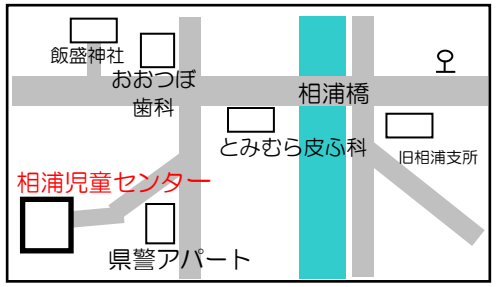

行事予定

特別開館 月曜～金曜 10:00～
 対象：主に乳幼児親子
 ☆毎週月曜：設定保育（よみきかせ、簡単工作など）
 それ以外は施設開放

児童センターは市内に居住する小学生および乳幼児（乳幼児は保護者同伴です）を対象にした「遊び場」です。利用料は無料です。

佐世保市社会福祉協議会
 ☎858-0918 佐世保市相浦町357 TEL0956 (47) 2323
 ホームページ <http://www.sasebo-shakyo.or.jp/>

あけまして おめでとうございます

本年もよろしくお願ひいたします
 今年も、皆さんのたくさんの笑顔あふれる施設づくりを目指して参ります

相浦児童センター職員一同

日	月	火	水	木	金	土
						1
2	3	4	5	6	7	8
館内にあるドラえもんを探してね		ドッジボールタイム 2:00～ ドラえもんを探せ！	ドッジボールタイム 2:00～ ドラえもんを探せ！	ドッジボールタイム 2:00～ ドラえもんを探せ！	ドッジボールタイム 2:00～ ドラえもんを探せ！	ドッジボールタイム 2:00～
9	10	11	12	13	14	15
		11 お楽しみ会		13 お楽しみ会		15 つり棒・つり縄の日 2:00～
16	17	18	19	20	21	22
	17 設定保育				21 お楽しみ会	
23	24	25	26	27	28	29
	24 設定保育 びんびんコマ作り	25 びんびんコマ作り	26 びんびんコマ作り	27 びんびんコマ作り	28 びんびんコマ作り	29 びんびんコマ作り 2:00～
30	31					
	31 設定保育					

ドッジボールタイム
 4日（火）～8日（土）の2時からドッジボールをします
 水筒を持ってきてね

びんびんコマ作り
 びんびん よく回るコマを作るよ
 24日（月）～28日（金）
 29日（土）2時～
 ※申込みはいりません