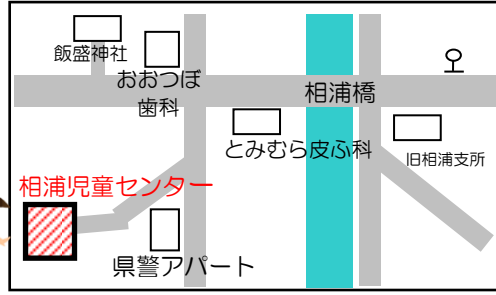

# 行事予定

特別開館：月曜日～金曜日 10:00～  
 対象：主に乳幼児親子  
 ☆毎週月曜日：設定保育（よみきかせ、簡単工作など）  
 ☆それ以外の曜日は施設開放（館内のおもちゃで自由に遊べます）

児童センターは市内に居住する小学生および乳幼児（乳幼児は保護者同伴です）を対象にした「遊び場」です。利用料は無料です。

【指定管理者】佐世保市社会福祉協議会  
 【住所】☎858-0918 佐世保市相浦町357  
 【ホームページ】 <http://www.sasebo-shakyo.or.jp/>

**ご入学・ご進級おめでとうございます♪**  
 いよいよ新学期が始まりましたね★児童センターでは、だれでも自由に遊べる楽しい場所です♪行事の計画もしています★毎月発行の相浦児童センターだよりの他パソコン・タブレット・携帯で「相浦児童センター」を検索して情報を見てください!!

**令和4年度の利用受付について**  
 令和4年度（令和4年4月1日から令和5年3月31日まで）に児童センターの利用を希望される方は、随時受付を行っておりますので、児童センターに備えてあります「佐世保市立児童館利用登録申込書」等にご記入のうえ、利用される児童センターに提出してください。

**こい 鯉のぼり製作**  
 4月1日（金）～9日（土）まで、  
 鯉のぼりのウロコ部分を作ります  
 よ♪誰でも自由参加です★完成した鯉のぼりは、相浦川へ掲揚する予定です★

**スポーツの日**  
 日時：4月2日（土）午後2時～  
 大人気のドッジボールを遊戯室で  
 します★体をいっぱい動かして遊ぼう!!  
 ルールも教えますよ♪

**つり棒・つり縄の日**  
 日時：4月16日（土）午後2時～  
 遊戯室にあるつり棒・つり縄で遊びます♪