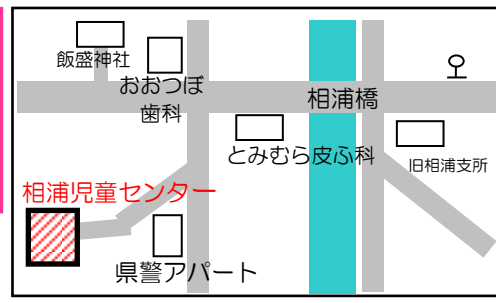

児童センターは市内に居住する小学生および乳幼児（乳幼児は保護者同伴です）を対象にした「遊び場」です。利用料は無料です。

【指定管理者】佐世保市社会福祉協議会
 【住所】〒858-0918 佐世保市相浦町357
 【ホームページ】 <http://www.sasebo-shakyo.or.jp/>

あそびにくるお友達へお願い

- 【児童センターに来る時は・・・】
- ★登録をしましょう（※申込み用紙は、児童センターにあります）
 - ★水筒・タオルを持ってこよう（冷水器の使用は控えているので、水分は多めに持ってきましょう）
 - ★マスクをしましょう（※汗でぬれるので、替えのマスクを持ってこよう）
- 【児童センターに入る時は・・・】
- ★検温、手指消毒を必ずしましょう
 - ★みんなが安心・安全に遊べるようにご協力をお願いします♪

日	月	火	水	木	金	土
あかし 赤字 休館日 です			1	2	3	4
5	6 	7	8	9	10	11 お楽しみ工作 2:00～
12	13 	14	15	16	17	18 つり棒・ つり縄の日 2:00～
19	20 	21	22	23	24	25
26	27 	28	29	30 		

「七夕飾り作り&飾りつけ」
 七夕飾りを作って、飾りつけをしよう！誰でも自由参加です★
 【七夕飾り作り】
 6月13日～24日
 【七夕飾りつけ】
 6月27日～30日