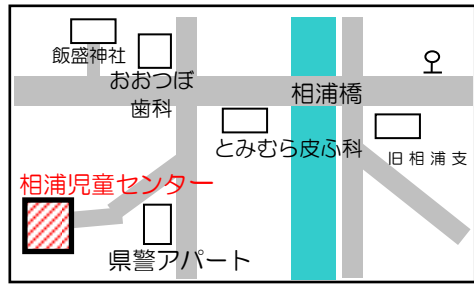

行事予定

特別開館 月曜～金曜 10:00～
 対象：主に乳幼児親子
 ☆毎週月曜：設定保育（よみきかせ、簡単工作など）
 それ以外は施設開放

児童センターは市内に居住する小学生および乳幼児（乳幼児は保護者同伴です）を対象にした「遊び場」です。利用料は無料です。

【指定管理者】佐世保市社会福祉協議会
 【住所】☎858-0918 佐世保市相浦町357
 【ホームページ】 <http://www.sasebo-shakyo.or.jp/>

【夏休み期間の開館時間について】
 7月23日（土）から8月27日（土）までの期間は、午前8時30分から午後6時30分まで利用できます。（日曜日・祝日は休館日です）

【アンケートにご協力をお願いします】
 市内9つの児童センターで、令和4年7月11日（月）から9月3日（土）の間、利用児童と保護者のみなさんを対象とした「利用者アンケート」を実施します。児童センターで、より楽しく遊んで頂くために、みなさんのご意見をお聞かせ下さい。ご協力よろしくお願ひ致します。

日	月	火	水	木	金	土
あかし 赤字は 休館日 です					1	2
3	4 設定保育	5	6	7	8	9
10	11 設定保育	12	13	14	15	16 つり棒・ つり縄の日 2:00～
17	18	19	20	21	22	23 なつまつり 2:00～
24 31	25	26	27	28 自然と遊ぼう 2:00～	29	30

【ゲットチャレンジ】
 トトロでジャンケンゲームをするよ
 日時：7月4日（月）～8日（金）
 ☆賞品をゲットしてね

【ミッキーを探せ】
 館内にかくれているミッキーをさがしてね！
 日時：7月25日（月）～29日（金）

【なつまつり】
 内容はホームページやポスターを見てね
 日時：7月23日（土）午後2時～
 定員：40名 7月1日より申込み開始

【自然と遊ぼう】
 自然豊かな相浦児童センターの庭で虫やカエとって遊ぼう
 日時：7月28日 午後2時～

児童センターに遊びに来るときは・・・
 ☆水筒とタオルを忘れずに持ってきてね