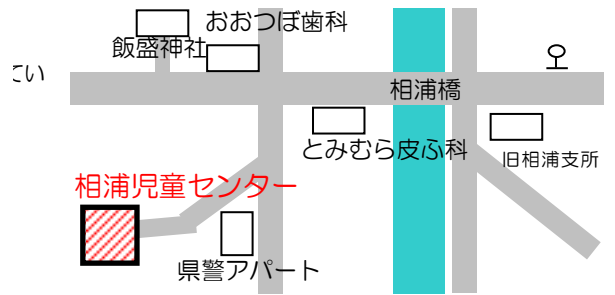

なつまつい

かいじょう あいのうらじどう
会場 相浦児童センター

7月23日(土)

14:00~15:00

さんかひ むりょう
参加費 無料

たい しょう しょうがくせい にゅうようじおやこ
対象 小学生 乳幼児親子

じぜんもう こ ひつよう
事前申し込みが必要です!!
がつ にち きん うけつけかいし
7月1日(金)より受付開始
せんちやく めい
先着40名

と あそ いろいろなものを飛ばして遊ぼう!

ゆみや てっぽう たけ かみひこうき
弓矢・ゴム鉄砲・竹とんぼ・紙飛行機・シャボン玉

とうじつ ちゅうしゃじょう ちゅうい
当日は、駐車場がありません。ご注意ください。

と あ 【お問い合わせ】 させほししゃかいふくしきょうぎかい させほしりつあいのうらじどう
佐世保市社会福祉協議会 佐世保市立相浦児童センター

させほしあいのうらちよう
佐世保市相浦町 357 ☎0956(47)2323