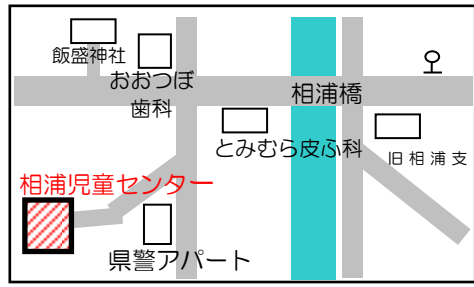

行事予定

特別開館：月曜日～金曜日 10:00～
 (※7月21日まで)
 対象：主に乳幼児親子

児童センターは市内に居住する小学生および乳幼児(乳幼児は保護者同伴です)を対象にした「遊び場」です。利用料は無料です。

【指定管理者】佐世保市社会福祉協議会
 【住所】☎858-0918 佐世保市相浦町357
 【ホームページ】 <http://www.sasebo-shakyo.or.jp/>

【夏休み期間の開館時間について】

7月22日(土) から8月28日(月) までの期間は、午前8時30分から午後6時30分まで利用できます。(日曜・祝日は休館日)

アンケート【アンケートにご協力をお願いします】

市内の9つの児童センターで、令和5年7月10日(月)から9月2日(土)までの間、開館時間内に施設に来館し利用した児童と保護者のみなさんを対象に「利用者アンケート」を実施します。
 児童センターで、より楽しく遊んで頂くために、みなさんのご意見をお聞かせください。ご協力よろしくお願ひ致します。

日	月	火	水	木	金	土
						1
2	3 設定保育 	4 	5 	6	7 レッツ★トライ【輪投げ】	8
9	10 設定保育 	11	12	13 	14	15 つり棒・つり縄の白 2:00～
16	17 海の日 	18	19	20	21	22 なつまつり 2:00～ 3:30
23	24	25 	26	27	28 シャボン玉をとばそう 2:00	29
30	31	館内に隠れているドラえもんを探そう!				