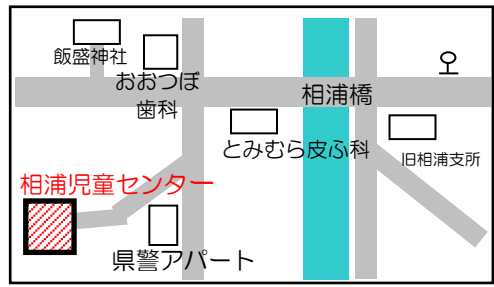

ぎょうじ よてい
行事予定

特別開館 月曜～金曜 10:00～
 対象：主に乳幼児親子
 ☆毎週月曜：設定保育（よみきかせ、簡単工作など）
 それ以外は施設開放

児童センターは小学生および乳幼児（乳幼児は保護者同伴です）を対象にした「遊び場」です。利用料は無料です。

【指定管理者】佐世保市社会福祉協議会
 【住所】〒858-0918 佐世保市相浦町357
 【ホームページ】 <http://www.sasebo-shakyo.or.jp/>

◆第22回 羽ばたけ児童センターまつり◆

【日時】10月29日（日）13:00～16:00（入場受付15:30まで）
 【場所】山澄児童センター及び山澄地区コミュニティーセンター
 【内容】佐世保市9館の児童センターが合同で、幼児や小学生向けの手作りゲームや工作、アクセサリ作り、音楽体験など、楽しいコーナー盛りだくさんのまつりを開催します。スタンプラリー形式でガラポン抽選会も行います。
 【主催】佐世保市社会福祉協議会 佐世保市立児童センター
 【問合せ先】児童センターまつり実行委員会（山澄児童センター TEL31-2557）