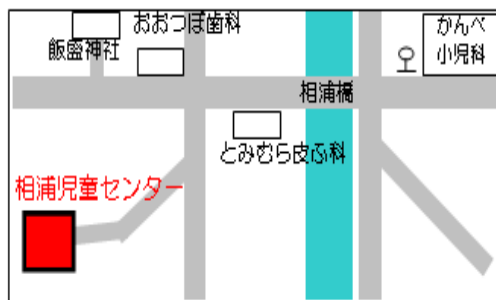

行事予定

特別開館 月曜～金曜 10:00～
 対象：主に乳幼児親子
 ★毎週月曜：設定保育（よみきかせ、簡単工作など）
 それ以外は、施設開放（館内のおもちゃで自由に遊べます）

児童センターは小学生および乳幼児（乳幼児は保護者同伴です）を対象にした「遊び場」です。利用料は無料です。

【指定管理者】佐世保市社会福祉協議会
 【住所】☎858-0918 佐世保市相浦町357
 【ホームページ】 <http://www.sasebo-shakyo.or.jp/>

令和5年度 赤い羽根共同募金 運動が始まります

【運動期間】10月1日（日）から12月31日（日）まで
 共同募金は、皆さんの地域で役立てられている募金です。
 ～みなさまのご理解とご協力をよろしくお願いいたします～

児童センターの利用時間について

児童センターでは、学校の生活指導に合わせ、10月1日（日）から3月22日（金）までの間、午後5時までに家に帰るよう指導しています。

第22回 羽ばたけ児童センターまつり

【日時】10月29日（日）13:00～16:00（入場受付15:30まで）
 【場所】山澄児童センター及び山澄地区コミュニティーセンター
 【内容】佐世保市9館の児童センターが合同で、幼児や小学生向けの手作りゲームや工作、アクセサリ作り、音楽体験など、楽しいコーナー盛りだくさんのまつりを開催します。スタンプラリー形式でガラポン抽選会も行います。
 【主催】佐世保市社会福祉協議会 佐世保市立児童センター
 【問い合わせ先】児童センターまつり実行委員会（山澄児童センター） Tel.31-2557