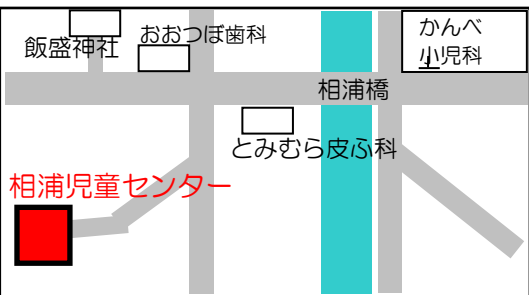

行事予定

特別開館 月曜～金曜 10:00～
 ☆毎週月曜：設定保育（よみきかせ、簡単工作など）
 それ以外は施設開放（館内のおもちゃで自由に遊べます）
 対象：主に乳幼児親子

児童センターは小学生および乳幼児（乳幼児は保護者同伴です）を対象にした「遊び場」です。利用料は無料です。

12月の予告 お姉さん・お兄さんといっしょに遊ぼう！

長崎短期大学保育学科の学生さんが、相浦児童センターにやってきます。むかしのお話と遊び体験をしますよ。参加費はいりません。仲良しのお友達やグループ参加もOK♪♪ 詳しい内容はチラシにてお知らせします。おたのしみに♪

12月16日（土）1時30分～3時30分 予定

| 日 | 月 | 火 | 水 | 木 | 金 | 土 |
|----|-----------------------|--------------------|-------------------|-------------------------------|-------------------------------|--|
| | | | 1 | 2 | 3 ぶんかのひ 文化の日 | 4 |
| 5 | 6 せっていほいく 設定保育 | 7 | 8 | 9 | 10 | 11 たの お楽しみ クッキング 2:00～ |
| 12 | 13 せっていほいく 設定保育 | 14 フルーツ ★トライ | 15 くまの クマの冬 | 16 きんぎょ きんぎょの冬 | 17 あひま あひまの冬 | 18 つり つり釣りの日 2:00～ あいうら まつり出展 ～19日 |
| 19 | 20 せっていほいく 設定保育 | 21 レッツ ★トライ | 22 | 23 きんろうかんしゃ ひ 勤労感謝の日 | 24 | 25 あいのうら クリーン隊 2:00～ |
| 26 | 27 せっていほいく 設定保育 | 28 | 29 | 30 | あかし 赤字は きゅうかんひ 休館日です | |