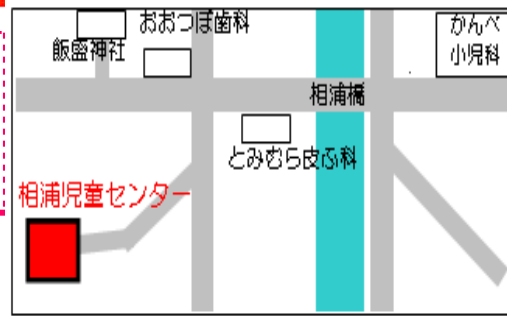

# 行事予定

設定保育・ランチタイムは、小学校の冬休み期間中お休みです  
 開館中（8時30分～18時30分）は、乳幼児親子さんも自由に  
 館内のおもちゃで遊べますよ♪  
 1月15日（月）から設定保育は開始します♪

児童センターは小学生および乳幼児  
 （乳幼児は保護者同伴です）を対象にした  
 「遊び場」です。利用料は無料です。

【指定管理者】佐世保市社会福祉協議会  
 【住所】☎858-0918 佐世保市相浦町357  
 【ホームページ】 <http://www.sasebo-shakyo.or.jp/>

## 冬休み期間の開館時間について

12月23日（土）から1月8日（月）までの間は、下記の休館日・日曜・  
 祝日を除いて、午前8時30分から午後6時30分まで開館しています。

【休館日】年末年始 12月29日（金）から1月3日（水）まで

日	月	火	水	木	金	土
あかし 赤字は休館日です					1	2
3	4 設定保育	5	6	7	8	9 クリスマスツリーを飾ろう!
10	11 設定保育	12	13	14	15	16 お姉さんお兄さん といっしょにあそぼう! 1:30~
17	18 設定保育	19	20	21	22	23 つり棒・つり縄の日 2:00~
24	25 Merry Christmas	26	27	28	29	30 良いお年を お迎え下さい
31						