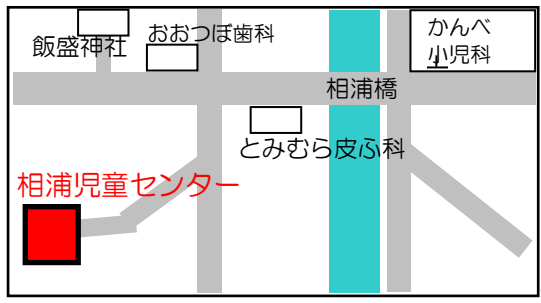

# 行事予定

特別開館 月曜～金曜 10:00～  
 対象：主に乳幼児親子  
 ☆毎週月曜：設定保育（よみきかせ、簡単工作など）  
 それ以外は施設開放（館内のおもちゃで自由に遊べます）

じどう しょうがくせい にゅうようじ  
 児童センターは小学生および乳幼児  
 にゅうようじ ほごしゃどうはん たいしやう  
 （乳幼児は保護者同伴です）を対 象  
 あそ ば りやうりやう むりやう  
 にした「遊び場」です。利用料は無料です。

佐世保市社会福祉協議会  
 ☎858-0918 佐世保市相浦町357 TEL0956 (47) 2323  
 ホームページ <http://www.sasebo-shakyo.or.jp/>