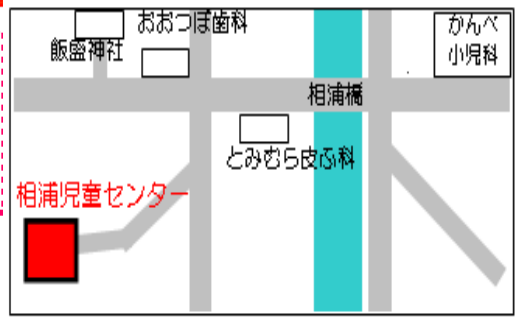

# 行事予定

特別開館 月曜～金曜 10:00～  
 対象：主に乳幼児親子  
 ★毎週月曜：設定保育（読み聞かせ、簡単工作など）  
 それ以外は施設開放（館内のおもちゃで自由に遊べます）

児童センターは小学生および乳幼児（乳幼児は保護者同伴です）を対象にした「遊び場」です。利用料は無料です。

【指定管理者】佐世保市社会福祉協議会  
 【住所】〒858-0918 佐世保市相浦町357  
 【ホームページ】 <http://www.sasebo-shakyo.or.jp/>  
 【開館】平日 10:00～18:30 土曜日 8:30～18:30

日	月	火	水	木	金	土
あかし 赤字は休館日です				1	2	3
4	5 設定保育	6	7	8	9	10 お楽しみクッキング 2:00～
11	12 振り替えきょうりつ 振替休日	13	14	15	16	17 つり棒・つり縄の日 2:00～
18	19 設定保育	20	21	22	23 天皇誕生日	24 飯盛神社参道 駆け上がり大会 9:00～
25	26 設定保育	27	28	29		
← レッツ★トライ →						