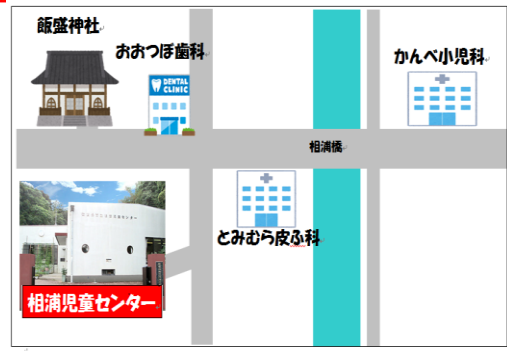

設定保育・ランチタイムは、小学校の春休み期間中（1日～6日）はお休みです。
 開館中（10時～17時30分）は乳幼児親子さんも自由に館内のおもちゃで遊べますよ★★

じどう しょうがくせい にゅうようじ
児童センターは小学生 および乳幼児
 （乳幼児は保護者同伴です）を対象にした
 「遊び場」です。利用料は無料です。

【指定管理者】佐世保市社会福祉協議会
 【住所】☎858-0918 佐世保市相浦町357
 【ホームページ】 <http://www.sasebo-shakyo.or.jp/>
 【開館時間】午前10時～午後5時30分

日	月	火	水	木	金	土
あかし 赤字は 休館日 です			1	2	3	4 クイズで ドン! 午後2時～
5	6	7	8	9	10	11
12	13 設定保育	14	15	16	17	18 スポーツの日 午後2時～
19	20 設定保育	21	22	23	24	25
26	27 設定保育	28	29 昭和の日	30	桜のぼり製作 (1日～11日)	

ご入学・ご進級おめでとうございます♪
 いよいよ新学期が始まりましたね。新年度もお友達を誘って、遊びに来て下さいね♪♪

「第27回 させぼわんぱくひろば」が開催されます
 日時：令和8年5月6日（水・振替休日）
 午前10時～午後3時
 場所：佐世保市体育文化館（光月町6-17）
 ステージショーや楽しいコーナー盛りだくさん！ぜひ遊びに来て下さい☆

鯉のぼり製作
 4月1日（水）～11日（土）
 鯉のぼりのウロコ部分を作ります！自由に参加できますよ★
 完成した鯉のぼりは相浦川に掲揚予定です♪

クイズでドン!
 日時：4月4日（土）午後2時～
 クイズに挑戦してね★
 君は何問答えられるかな？