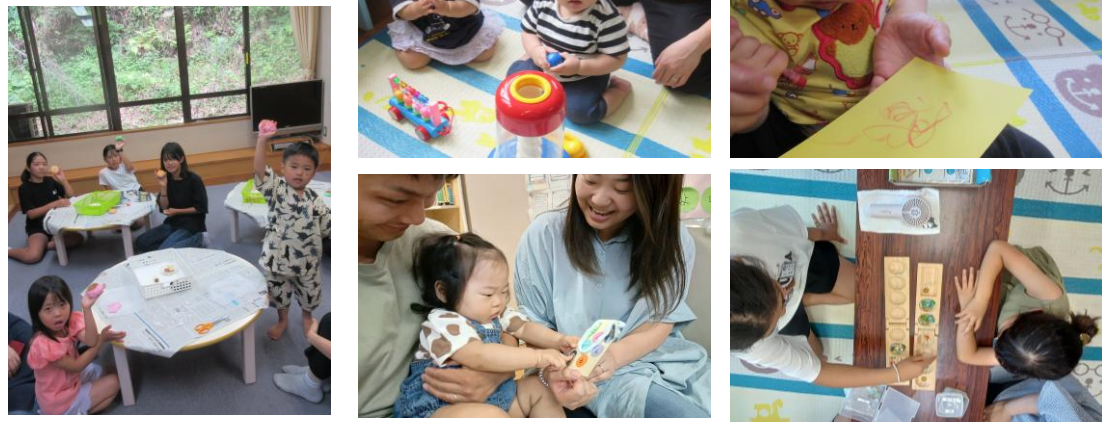

行事予定

なかよし広場について
 設定保育・ランチタイムは、小学校の夏休み
 期間中はお休みですが、開館中は乳幼児さんも
 自由に遊べます

児童センターは小学生および乳幼児（乳幼児は保護者同伴です）を対象にした「遊び場」です。利用料は無料です。

【指定管理者】佐世保市社会福祉協議会
 【住所】☎858-0918 佐世保市相浦町357
 【ホームページ】 <http://www.sasebo-shakyo.or.jp/>
 【開館時間】午前 10:00~午後 5:30

おねがい 【アンケートにご協力をお願いします】

市内の9つの児童センターで、令和8年7月8日(水)から9月2日(水)までの間、開館時間内に施設に来館し利用した児童と保護者のみなさんを対象に「利用者アンケート」を実施します。
 児童センターで、より楽しく遊んで頂くために、みなさんのご意見をお聞かせください。
 ご協力よろしくお願い致します。

6月のセンターの様子

日	月	火	水	木	金	土
			1	2	3	4
5	6	7	8	9	10	11
休館日	なかよし広場					お楽しみ工作 午後2時~
12	13	14	15	16	17	18
休館日	なかよし広場					
19	20	21	22	23	24	25
休館日	休館日 海の日					アイシング クッキー講座
26	27	28	29	30	31	
休館日			eスポーツを 楽しもう! 午後2時~			

暑くなるので、水筒とタオルを必ず持ってきてね!

お楽しみ工作
「手作りスイーツ」
 ご好評により、先月に引き続き
 スイーツ作りを行いますよ♪
 日時：7月11日(土)午後2時~
 定員：8名(幼児は保護者同伴)
 事前に申し込みがいきます!

わくわくサマー
5つのお楽しみデー★
 夏のお楽しみ行事が5つあり
 ます! ワクワクするイベント
 がいっぱいですよ♪ 詳しくは
 裏面をみてね~