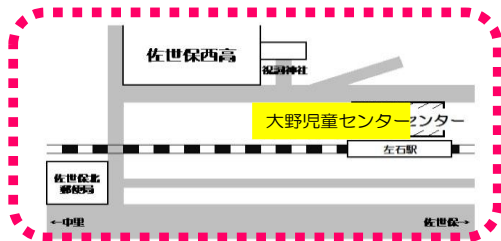

令和3年 7月号

児童センターは市内に居住する小学生および乳幼児（保護者同伴を含む）を対象にした遊び場です。利用料は無料です。

[指定管理者]佐世保市社会福祉協議会  
[住所]長崎県佐世保市田原町8-37

[電話]0956(40)9345

[ホームページ]http://sasebo-shakyo.or.jp/

注目!

すいどう 水筒

ハンカチ

きが 着替え

か 替えマスク

あせで汗がたくさん出ます。すいどう水筒・ハンカチ・替えを準備しましょう!

夏休み期間の開館時間について

7月21日(水)から8月31日(火)までの期間は、午前8時30分から午後6時30分まで利用できます。(日曜日・祝日は休館日です)

アンケート

アンケートにご協力お願いします

市内の9つの児童センターで、令和3年7月5日(月)から8月7日(土)の間、利用児童と保護者のみなさんを対象とした「利用者アンケート」を実施します。