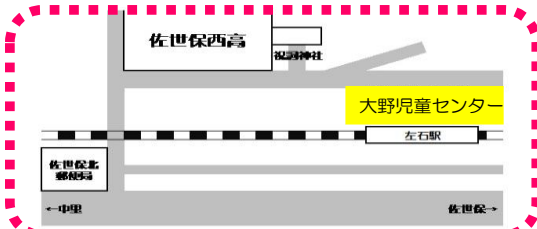

令和4年 3月号

**大野** おおのじどうせんたー  
**児童センター**  
 お気軽にお電話ください ☎ 0956-40-9345

児童センターは市内に居住する小学生および乳幼児（保護者同伴を含む）を対象にした「遊び場」です。利用料は無料です。

[指定管理者] 佐世保市社会福祉協議会  
 [住所] 長崎県佐世保市田原町8-37  
 [電話] 0956(40)9345  
 [HP] <http://sasebo-shakyo.or.jp/>

### 春休み期間中の開館時間について

3月25日(金)から4月6日(水)までの間は、日曜日の休館日を除いて午前8時30分から午後6時30分まで開館しています。

また、児童センターでは学校の生活指導に合わせて帰宅するように指導していますが、保護者のお迎えがある場合は、午後6時30分まで利用できます。

### 令和4年度の利用受付について

令和4年度(令和4年4月1日から令和5年3月31日まで)に児童センターの利用を希望される方は、3月1日から随時受付を行いますので、児童センターに備えてあります「佐世保市立児童館利用登録申込書」等にご記入のうえ、利用される児童センターに提出してください。