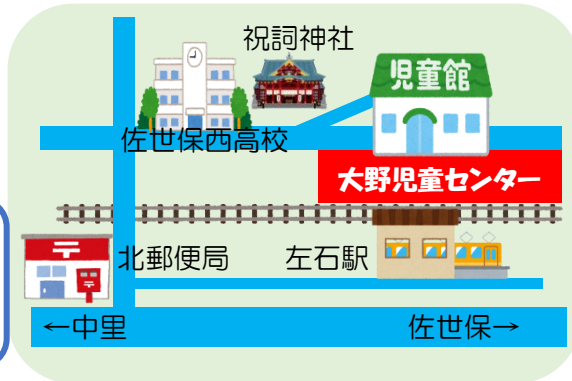

**大野** おおのじどうせんたー  
**児童センター**  
 おたより 令和4年5月号 ☎ 0956-40-9345

**児童センターは…**

市内に居住する小学生および乳幼児（保護者同伴を含む）を対象にした「遊び場」です。利用料は無料です。

[指定管理者] 佐世保市社会福祉協議会  
 [住所] 長崎県佐世保市田原町 8-37  
 [ホームページ] <http://www.sasebo-shakyo.or.jp/>

5月の風を受けて、勢いよく泳ぐこいのぼりたち。児童センターでもたくさんのお友だちが元気いっぱい遊んでいますよ。ボールや一輪車、ボードゲーム・・・楽しいことがいっぱいの児童センターにみんな集まれ～

**児童福祉週間**

令和4年5月5日～令和4年5月11日  
 令和4年度 児童福祉週間標語  
 見つけたよ 広がる未来とつかむ夢

**いきいきスポーツ**  
 5/18(水)

モルックに挑戦!

**つくってみよう**  
 5/28(土)

**地域の遊び場**

**ほっこりスペース**

とくべつかいがん たいしやう ようじおやこ  
**特別開館(対象:幼児親子さん)**

げつようび きんようび じ  
 月曜日～金曜日10時～

☆毎週金曜日:「ほっこり」では  
 児童厚生員と絵本や工作を楽しみます。

4/15(金)アンパンマンこいのぼりを作りました♪